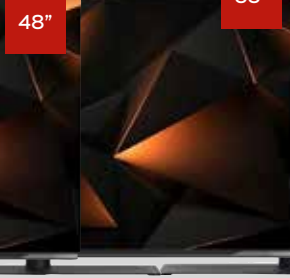

55"

LV64525L10

adviesprijs €2299
€1999