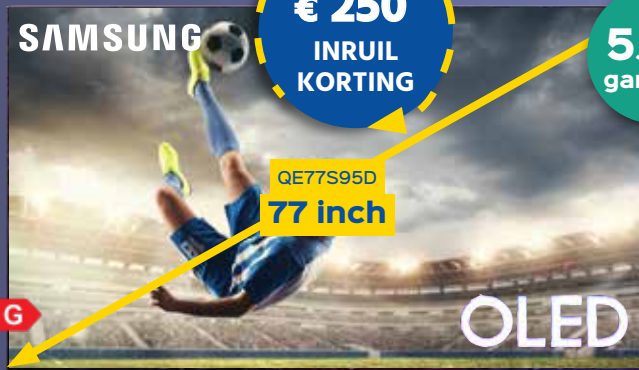

SAMSUNG

4K UHD OLED smart tv
QES95D

- Glare Free scherm: vermindering van invallend omgevingslicht
- Ultradun Infinity One Design: slechts 11 mm dik
- One Connect Box: slechts 1 transparante kabel
- OLED HDR Pro
- Quatum Dots: past de helderheid van elke pixel nauwkeurig aan

€ 250
INRUIL
KORTING

5 JAAR
garantie

QE77S95D
77 inch

adviesprijs
5199

4749*

*Inclusief € 200 cashback via Samsung & € 250 inruilkorting via Selexion.

adviesprijs
2599

€ 100
INRUIL
KORTING

2399*

QE55S95D
55 inch

*Inclusief € 100 cashback via Samsung en € 100 inruilkorting via Selexion.

adviesprijs
3499

€ 200
INRUIL
KORTING

3199*

QE65S95D
65 inch

*Inclusief € 100 cashback via Samsung en € 200 inruilkorting via Selexion.