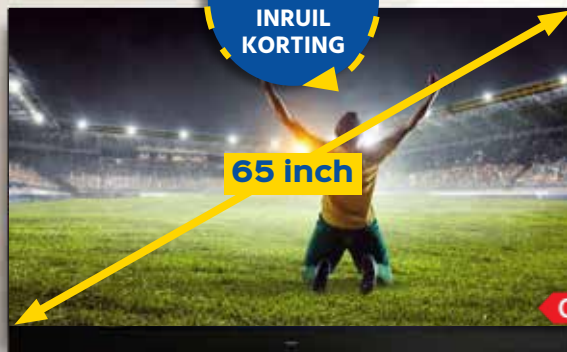

adviesprijs  
2499

**1899\***

TX65MZ800E  
65 inch

\*Je betaalt € 2249 aan de kassa en ontvangt € 350 inruilkorting via Selexion.

€ 350  
INRUIL  
KORTING

adviesprijs  
3999

**2999\***