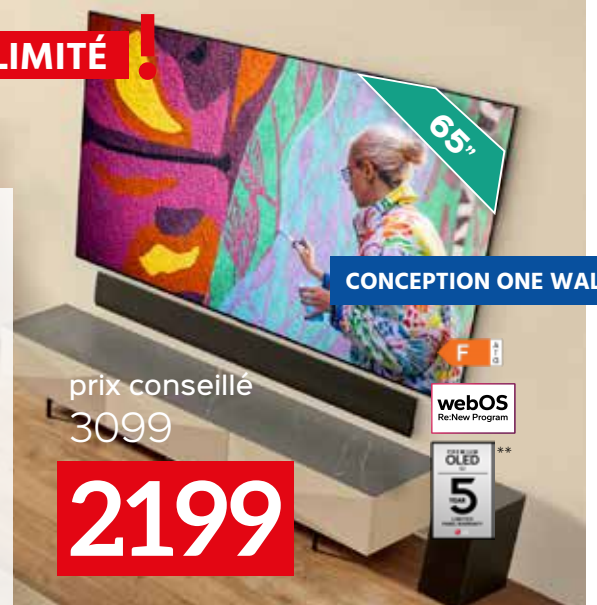

LG OLED evo

Marque de TV OLED la plus vendue au monde.

LG OLED : CHAMPIONS DEPUIS 11 ANS. VOUS N'AVEZ PAS LA MEILLEURE IMAGE DANS LE STADE.

STOCK LIMITÉ !

TV 4K UHD OLED evo Smart
OLED65G36LA

- Image et fonctionnalité avancées avec le processeur a9 AI 4K Gen6
- Visuels lumineux et audacieux de Brightness Booster Max
- Fonctionnalité intelligente, y compris ThinQ AI, WebOS et reconnaissance vocale mains libres
- Divertissement sensationnel avec Dolby Atmos & Vision, VRR, G-sync et Freesync • Conception One Wall qui s'intègre parfaitement au mur, presque sans ouverture

*Source : Omdia. Nombre de livraisons, 2013-2023. Les résultats ne sont pas une recommandation de LG Electronics. La confiance dans ces résultats est au risque de la tierce partie. **Cette garantie n'affecte pas les droits statutaires du consommateur. Éligible sur un sélection de modèles OLED88Z3, OLED77Z3, OLED83G3, OLED77G3, OLED65G3 et OLED55G3. Allez sur www.lg.com/be_fr/support/garantie pour l'intégralité des conditions.