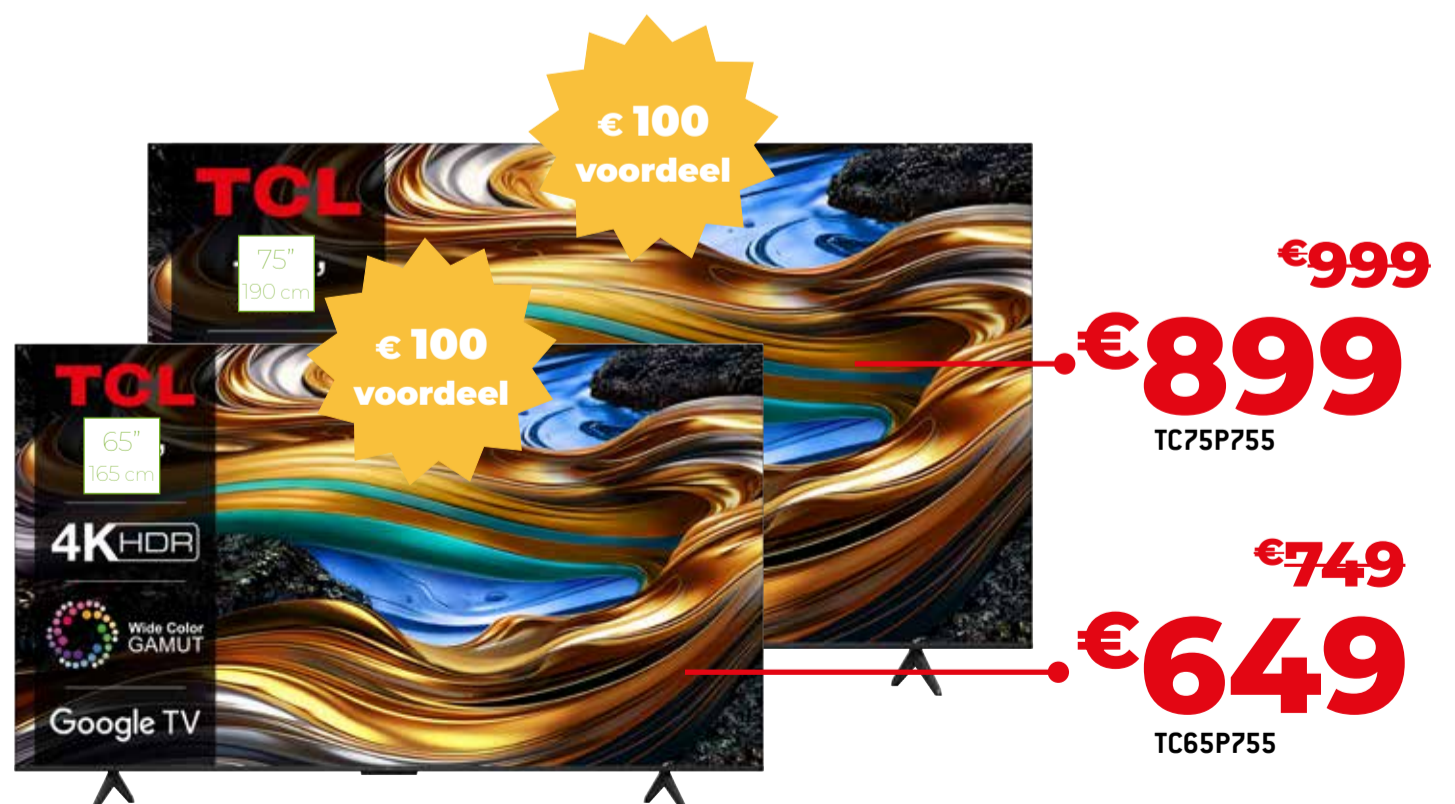

~~€1399~~  
**€1299**

SCKD65X80L

~~€949~~  
**€899**

SCKD50X80LP

**SONY**

**4K UHD-tv - X80LP**

- 4K HDR-processor X1: alle kleuren uit de natuur
- X-Balanced Speaker: geluid komt tot leven
- AI je entertainment op één plek met Google TV
- 4 x HDMI, 2 x USB