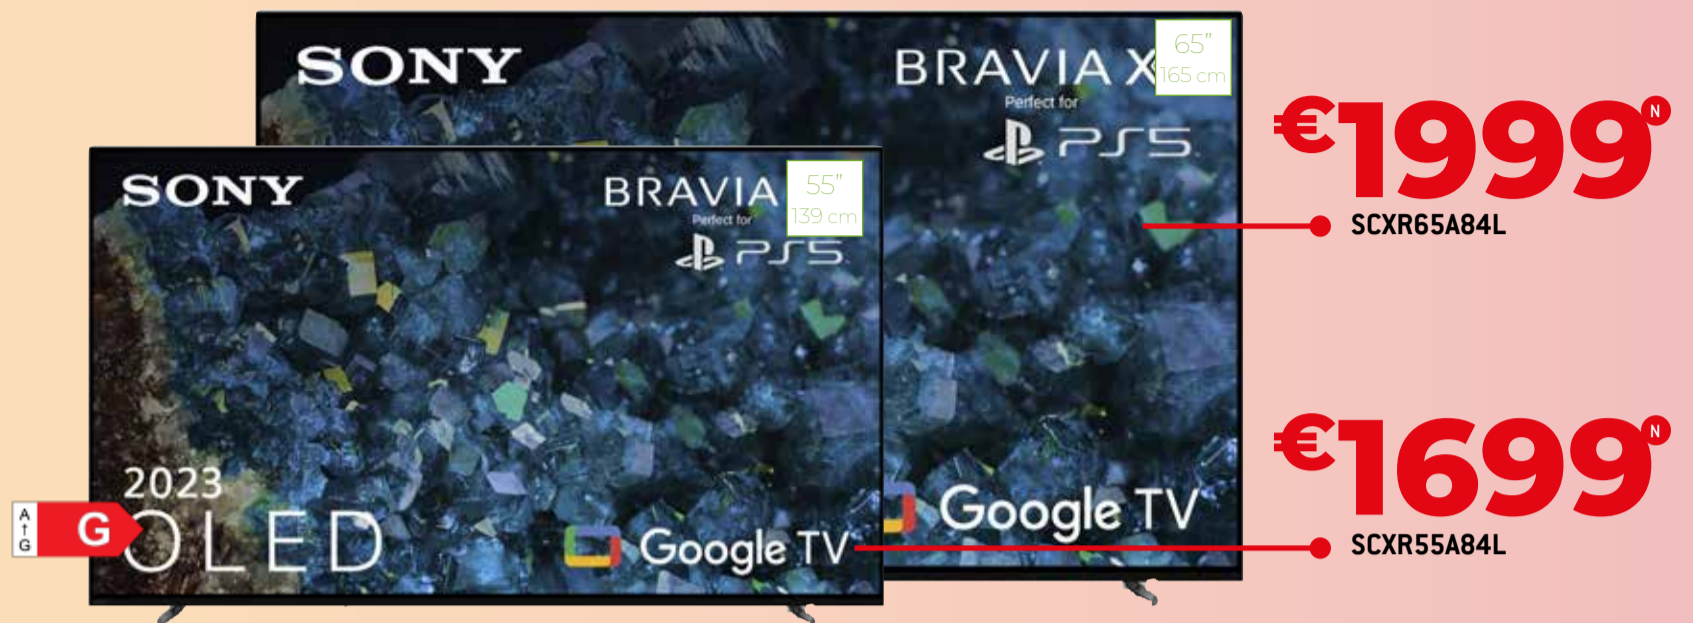

SONY

4K UHD oled-tv - A84L

- Pure Black OLED-tv: hoge helderheid, pure zwarttinten
- Cognitive Processor XR™: uitzonderlijk contrast
- Acoustic Surface Audio+™: geluid direct uit het scherm
- Gamemenu: verbeter je game-ervaring
- Eco Dashboard: minder impact op het milieu

~~€1399~~
€1299

SCKD65X80L

~~€949~~
€899

SCKD50X80LP