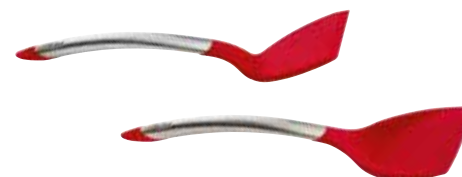

KEUKENHULPEN MET SILICONE

SPATEL, WOKSPATEL

VAN € 29⁹⁵ VOOR € 23⁹⁵

SERVEERTANG MET SILICONE

ROOD - REF. 74708605

24 CM VAN € 21⁹⁵ VOOR € 17⁵⁰

OOK VERKRIJGBAAR IN ANDERE MATEN EN APPELGROEN!