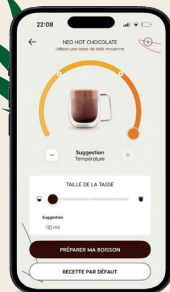

Le menu NEO

Pour NEO Caffé & NEO Latte

Uniquement pour NEO Latte

Et bien plus encore...

Pods compostables à domicile*

Pour plus de conseils pour votre compost, consultez notre vidéo :

Les sachets NEO ne sont pas compostables. Jetez-les avec les déchets ménagers.

*Nos pods de café sont certifiés OK Compost HOME par TÜV Austria. Cela signifie qu'ils peuvent être compostés dans votre propre compost. Veuillez ne pas jeter les pods dans la nature. Pour plus d'informations, veuillez consulter dolce-gusto.be/fr/recyclage-pods

Le coffee shop connecté

Connectez votre machine pour une expérience café ultime. Personnalisez vos boissons NEO et collectez automatiquement des points pour chaque boisson préparée**.

PREMIO CLUB

COMMENT PROFITER DE VOTRE AVANTAGE ?

- 1** Achetez votre machine **NEO** par NESCAFÉ Dolce Gusto-Krups® dans un magasin participant ainsi que vos 3 boîtes de pods/sachets par NESCAFÉ Dolce Gusto préférées.
- 2** Conservez une copie de la preuve d'achat (facture ou ticket de caisse) de votre machine ainsi que le ticket de caisse de vos 3 boîtes de pods/sachets pour pouvoir introduire votre demande. Il vous sera également demandé de transmettre une photo de votre machine et de vos boîtes de pods/sachets.
- 3** **SMS NEO-2026FR**
AU +32 460 21 35 80
.....OU.....
 SCANNEZ le code QR
.....OU.....
 VISITEZ dolce-gusto.be/fr/action
- 4** Suivez les étapes afin de bénéficier d'un remboursement de maximum 40 € sur le prix d'achat de votre machine et du remboursement de vos 3 boîtes de pods/sachets **NEO** par NESCAFÉ Dolce Gusto au choix.