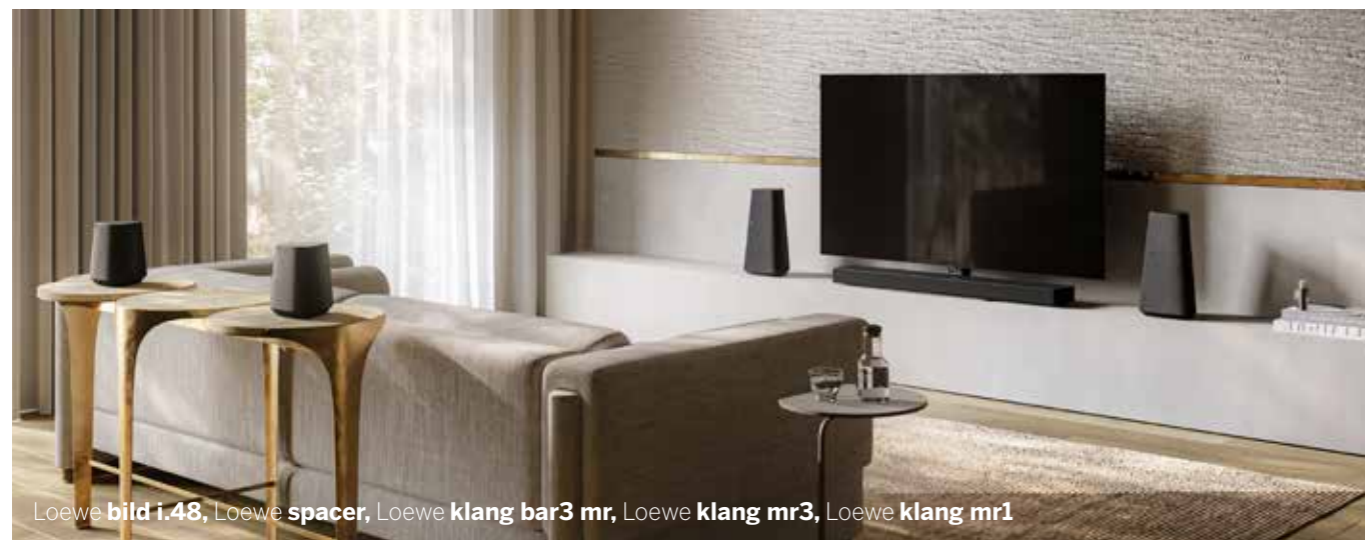

21,7 | 7,9 | 21,7 cm

**1.099 € - 100 € prijsvoordeel = 999 €**

Loewe bild i.48, Loewe spacer, Loewe klang bar3 mr, Loewe klang mr3, Loewe klang mr1