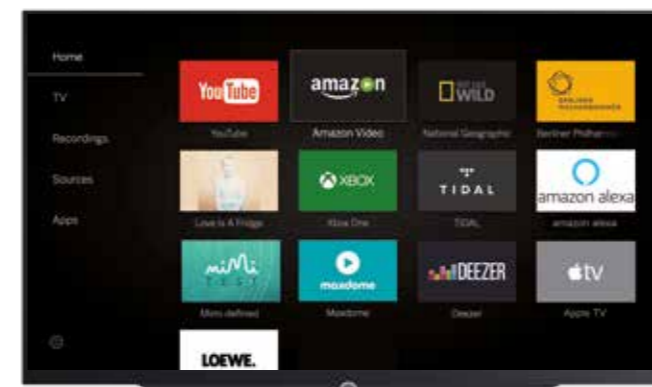

	Schermdiagonaal	Afmetingen (B x H x D)	Kleur	EEC	AVP
bild s.77 dr+ oled	UHD 77 inch/195 cm	173,1   108,0   7,3 / 11,6 cm	●	G/A	<b>11.999 € - 2.000 € prijsvoordeel = 9.999 €</b>
Loewe klang sub1			●		<b>469 € - 20 € prijsvoordeel = 449€</b>
Loewe table stand motor s.77			●		<b>1.199 €</b>
Loewe floor stand motor s.77			●		<b>1.399 €</b>