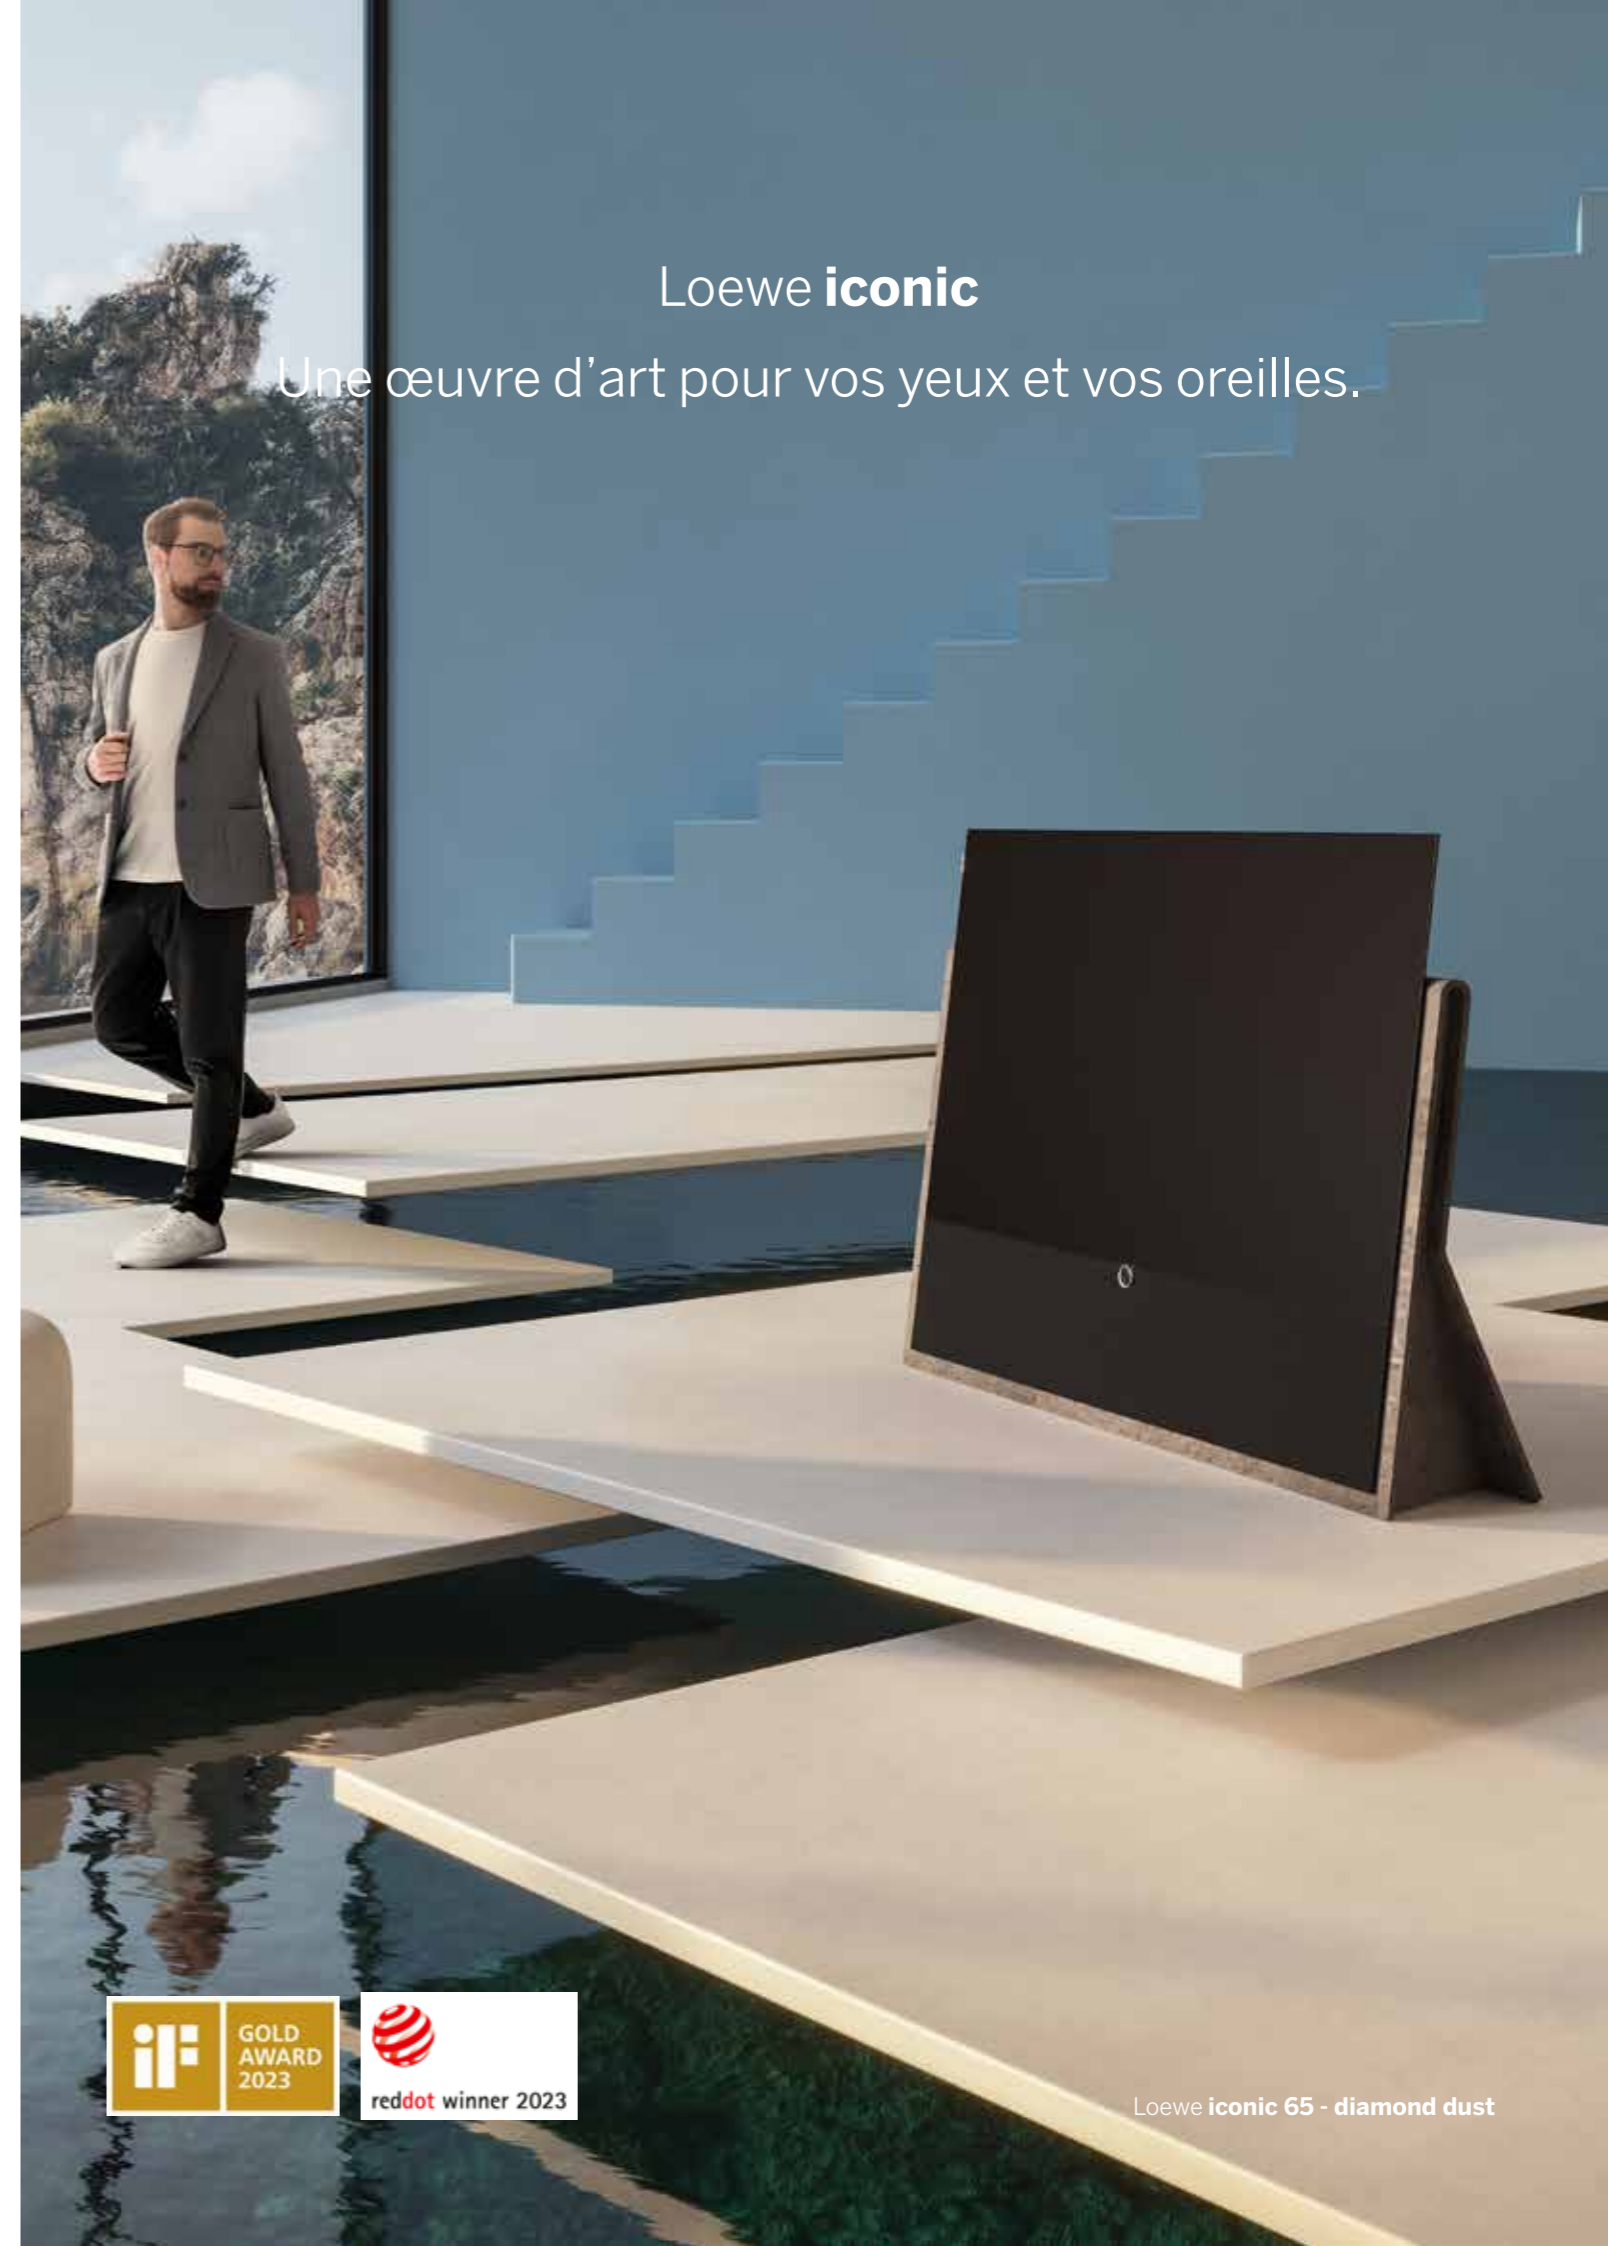

Loewe **iconic**

Une œuvre d'art pour vos yeux et vos oreilles.

Loewe **iconic 65 - diamond dust**