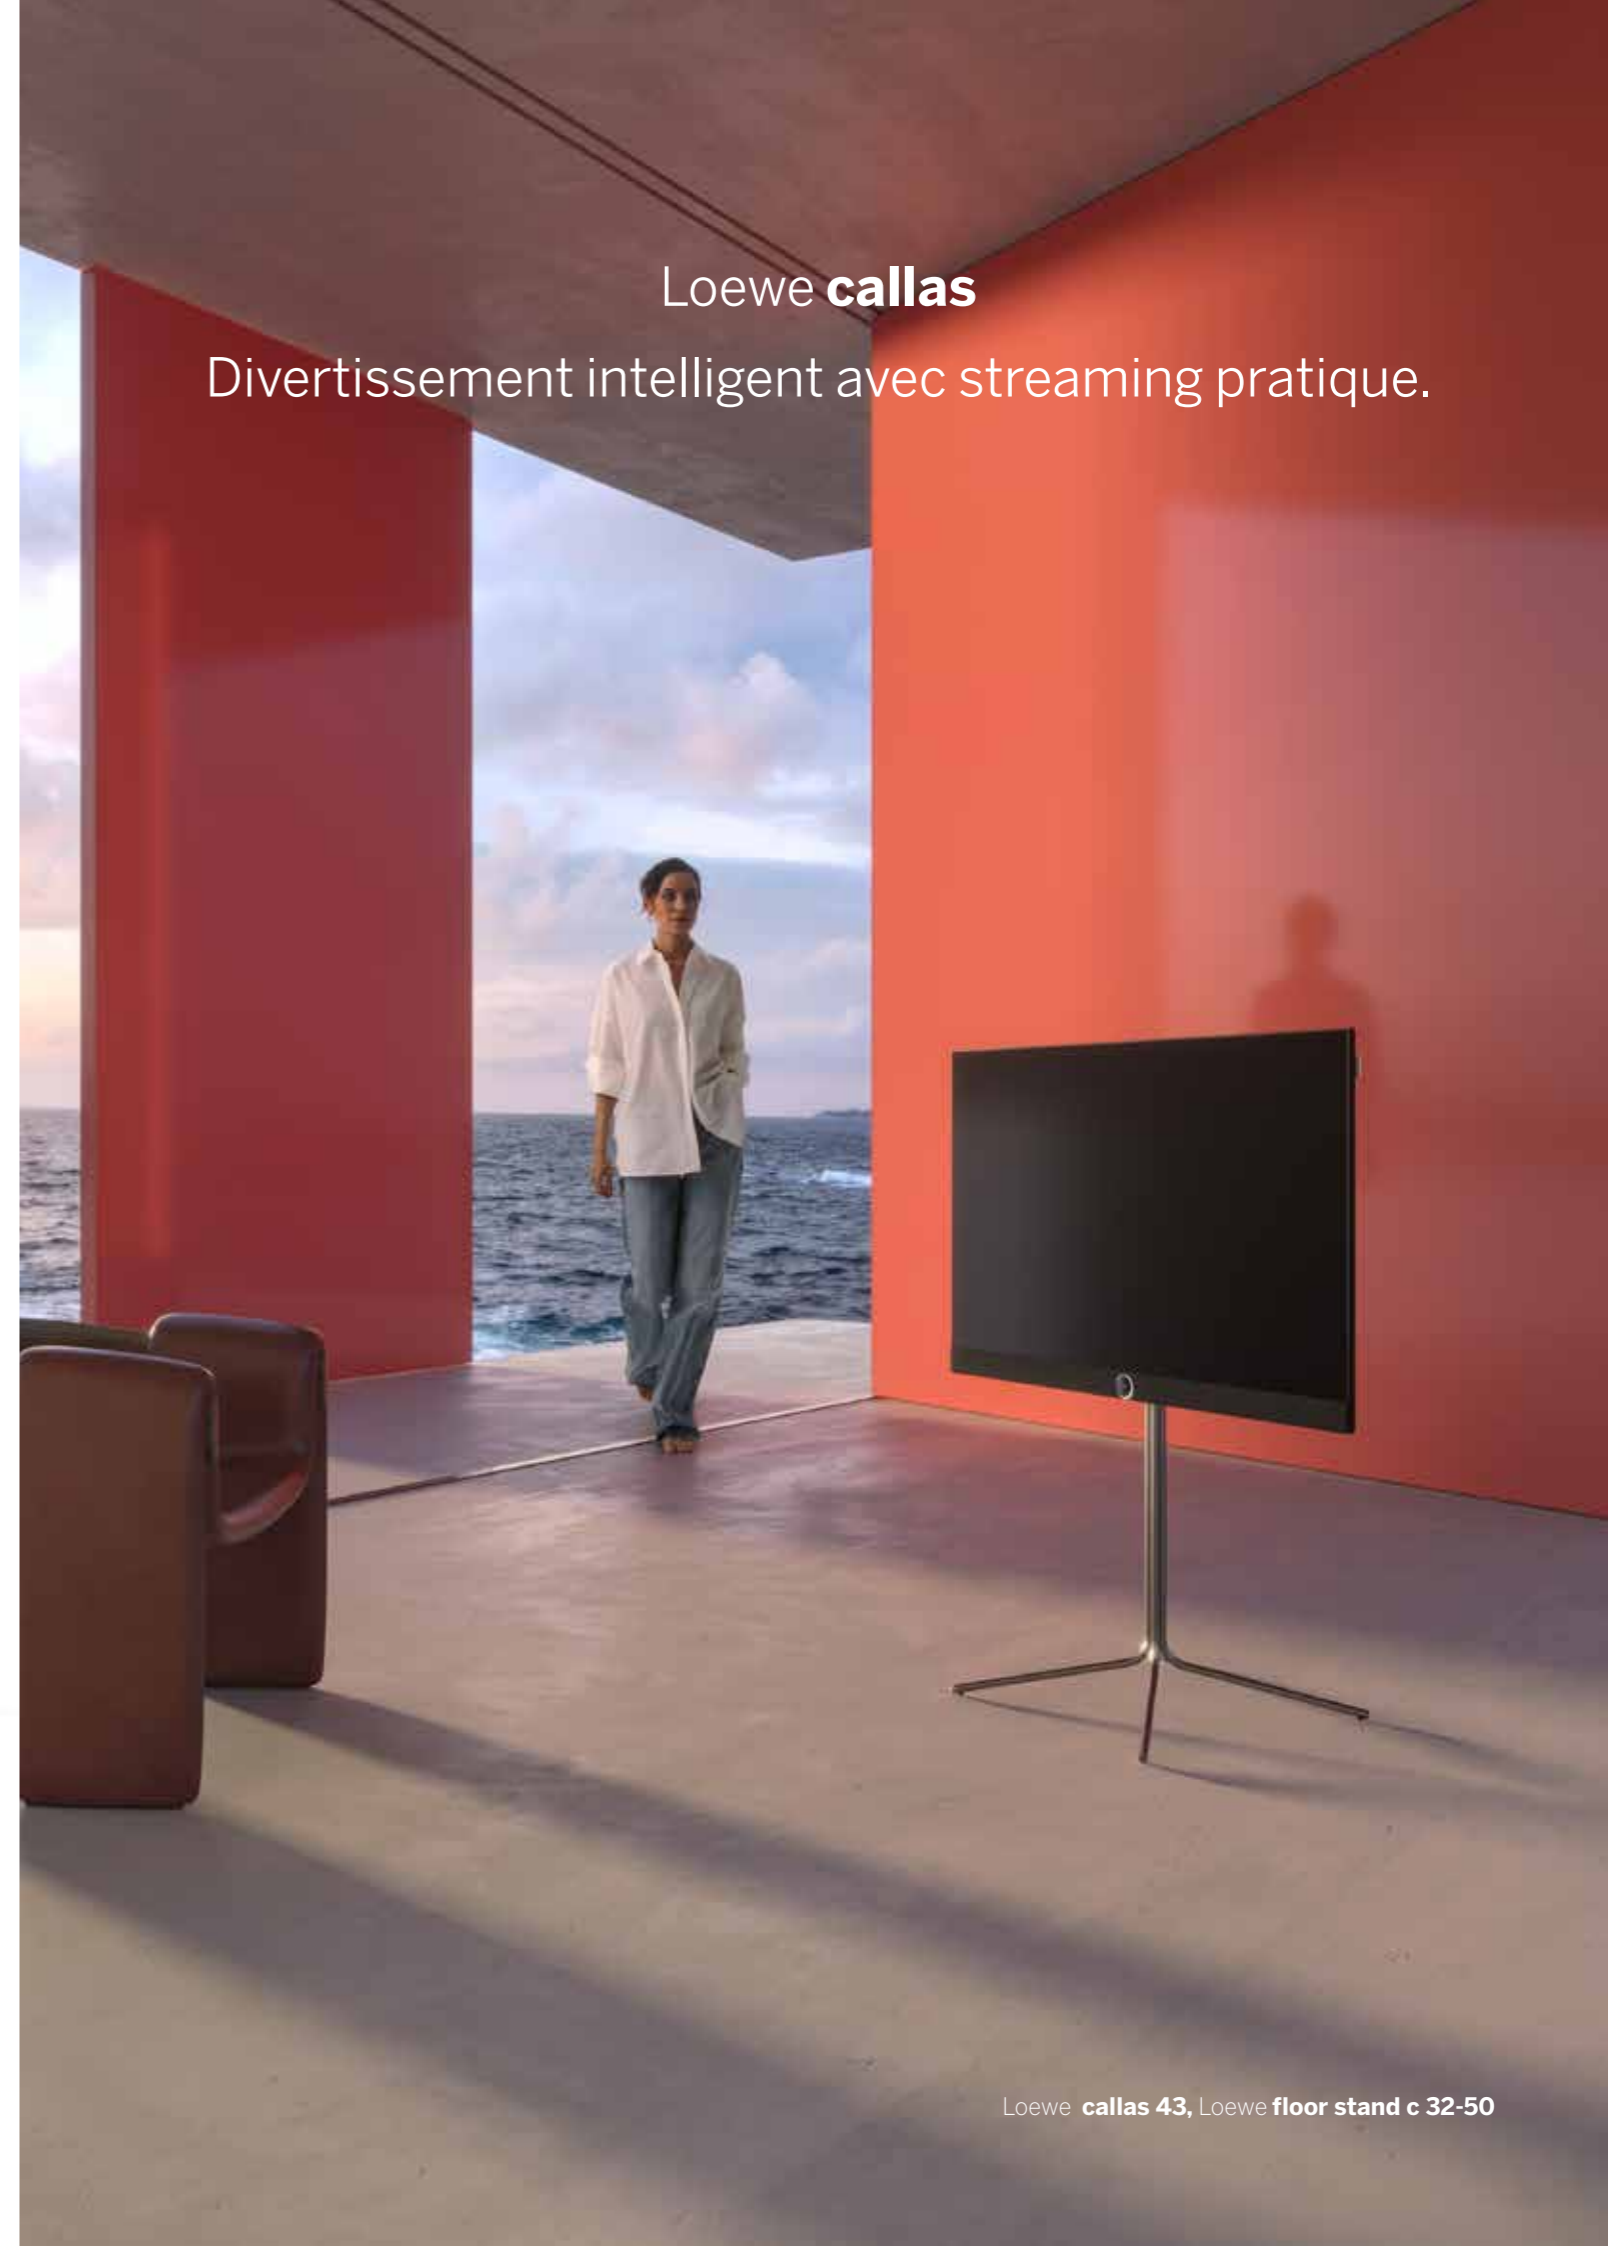

**Conception compacte et discrète.  
Pratique et intelligent.**

Grâce à sa taille discrète et à son design minimaliste, ce modèle de téléviseur compact s'intègre parfaitement à tous les intérieurs et convient parfaitement aux petites pièces telles que les chambres ou les cuisines. Découvrez le confort de la smart TV en un instant. Avec le Loewe callas, vous accédez en quelques secondes à des services de streaming tels que Netflix, Amazon Prime ou Disney+, à YouTube et aux médiathèques.

○ chrome

Loewe **callas**

Divertissement intelligent avec streaming pratique.

Loewe callas 43, Loewe floor stand c 32-50

Loewe inspire 55, Loewe wall mount universal, Loewe klang bar5 mr & sub5, Meuble clic 55''20S blanc (suspendu)