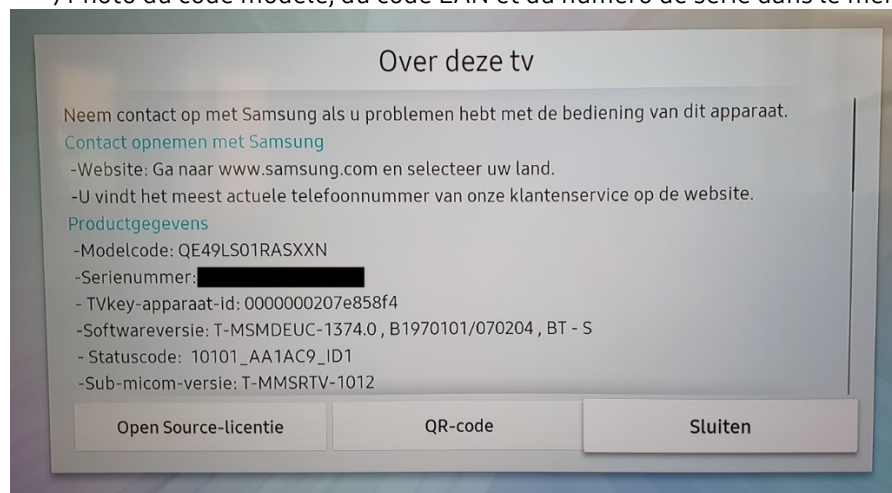

***)) Photo du code modèle, du code EAN et du numéro de série dans le menu TV :