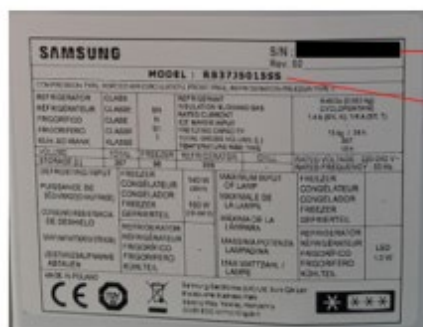

Deze promotie is alleen geldig indien je het Samsung product hebt gekocht in België of Luxemburg. Samsung is niet verantwoordelijk voor de beschikbaarheid van de deelnemende modellen bij de winkels.

Let op bij het retourneren van het aangekochte product dient ook het cadeau gekregen product, voucher of cashback teruggestuurd te worden.

Estore:

Bij aankopen gedaan via <http://www.samsung.com/be> wordt de promotie direct bij aankoop verrekend. Registratie via <http://www.samsung.com/be/promo> is dus niet mogelijk voor klanten van <http://www.samsung.com/be>.

Samsung Experience Stores:

Samsung Experience Stores is geen onderdeel van deze promotie.

Deelnemen

Ga naar www.samsung.com/be/promo, klik op de promotie, vul het online aanmeldformulier in en upload de volgende documenten **uiterlijk 30 september 2024**:

1. Een kopie van de aankoopbon met duidelijke vermelding van
  - Aankoopdatum
  - Deelnemende winkel
  - Deelnemend product en;
2. Per product een foto van de sticker met de modelcode en het serienummer (bevindt zich op het product). Zie onderaan in de voorbeelden waar je deze sticker per product kunt vinden.
  - *

Koelkast: binnendeur

Serienummer

Numéro de Série

Modelcode