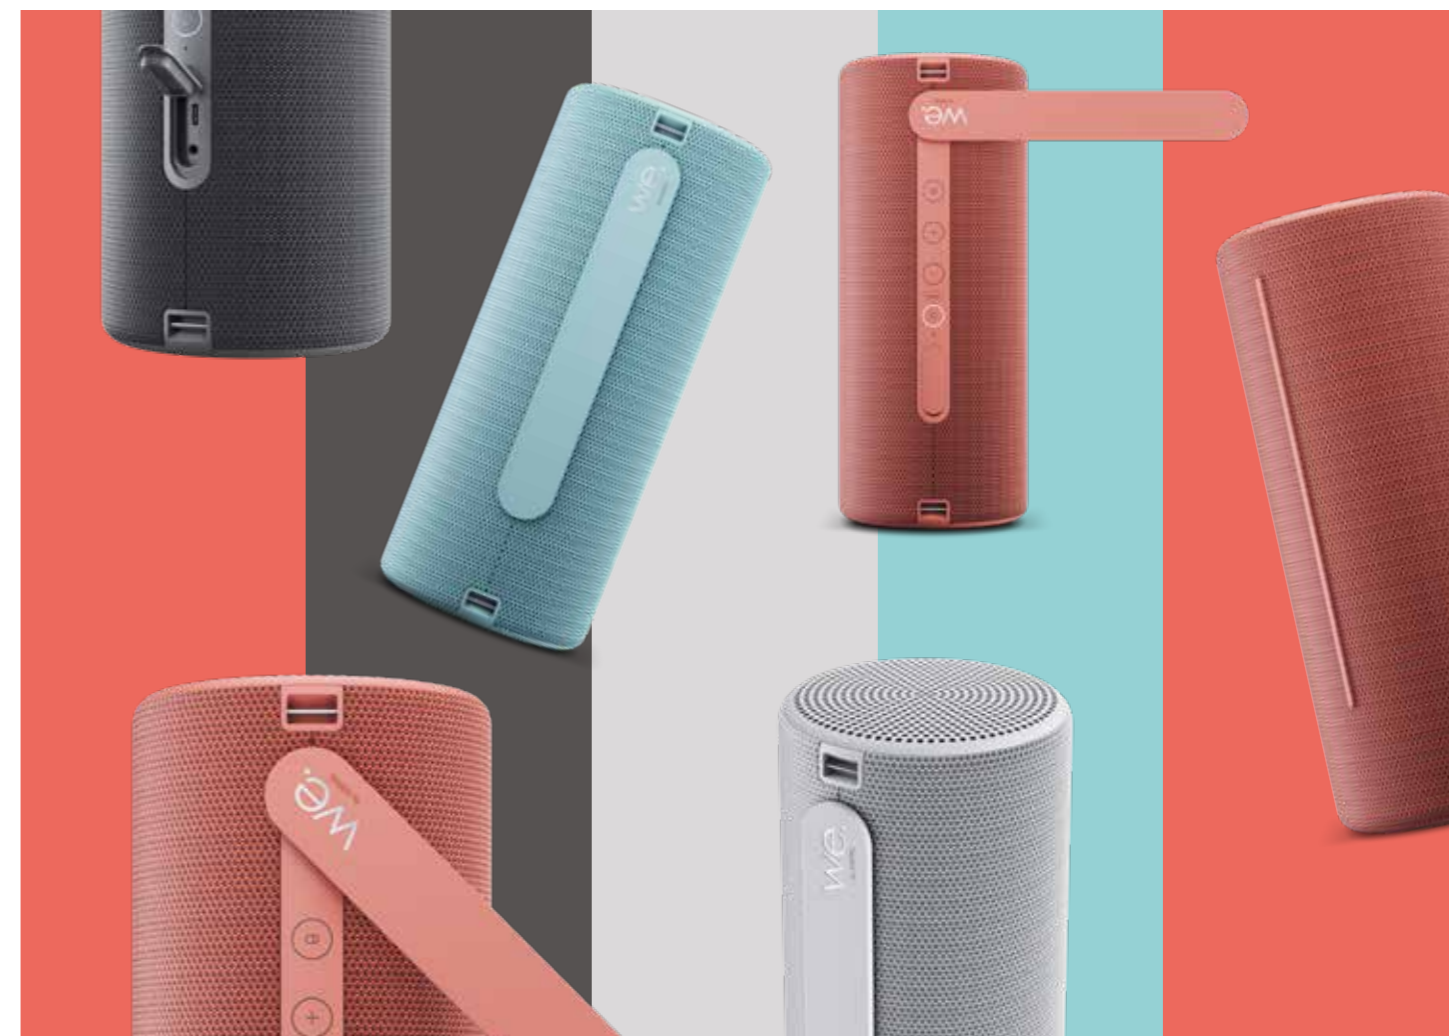

TWS (True Wireless Stereo)

Koppel twee luidsprekers van hetzelfde type met elkaar en speel uw muziek af in stereomodus.

Makkelijk te gebruiken

Aantrekkelijk klein formaat en minder gewicht - gemakkelijk mee te nemen en gemakkelijk te gebruiken. Het is intuïtief met minder knoppen voor een snelle verbinding.

Design Made in Germany

Beide We. HEAR Speakers zijn verkrijgbaar in vier stijlvolle kleuren: Coral Red, Aqua Blue, Storm Grey en Cool Grey.

	Afmetingen (B x H x D)	Kleur	AVP
We. HEAR 2	11,8 | 29,0 | 11,2 cm	● ● ● ●	199 € - 20 € prijsvoordeel = 179 €

We. HEAR 1
Draagbare Bluetooth speaker

We. HEAR 2
Draagbare Bluetooth speaker