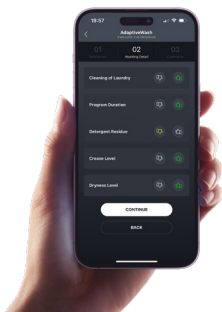

Jusqu'à 100 € de cashback !

La marque Whirlpool est utilisée sous licence de Whirlpool Properties, Inc.

Jusqu'à 100 € de cashback sur les nouveaux lave-linge **AdaptiveWash** et sèche-linge **AdaptiveDry** Whirlpool

Période d'action : du 1er juin au 31 juillet 2026

Whirlpool
SENSING WHAT MATTERS

Des résultats de lavage sur mesure, grâce à l'IA

La technologie **AdaptiveWash** adapte chaque cycle de lavage à vos besoins. Via l'application **HomeWhiz**, le système recueille des données sur des facteurs tels que le niveau d'essorage, les plis, les résidus de lessive et le rétrécissement, et ajuste le programme en fonction de vos préférences. Ainsi, votre machine apprend en permanence et améliore le résultat lavage après lavage. Grâce à cette approche innovante, Whirlpool offre à chaque utilisateur une routine de lavage sur mesure, avec une technologie intuitive et une attention particulière à votre bien-être quotidien.