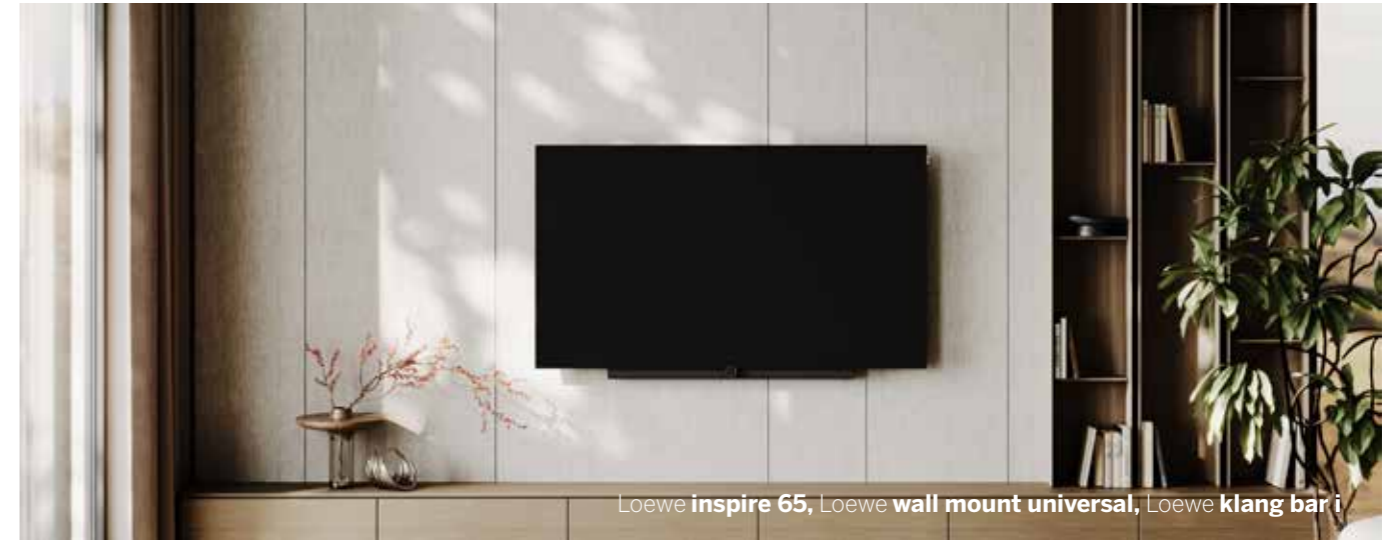

Loewe **inspire**

Individuele all-rounder voor smart streaming

Loewe inspire 55, Loewe floor stand flex, Loewe klang bar5 mr & sub5

Loewe inspire 65, Loewe wall mount universal, Loewe klang bar i

De wereld van streaming. Apple Airplay en DTS Play-Fi.