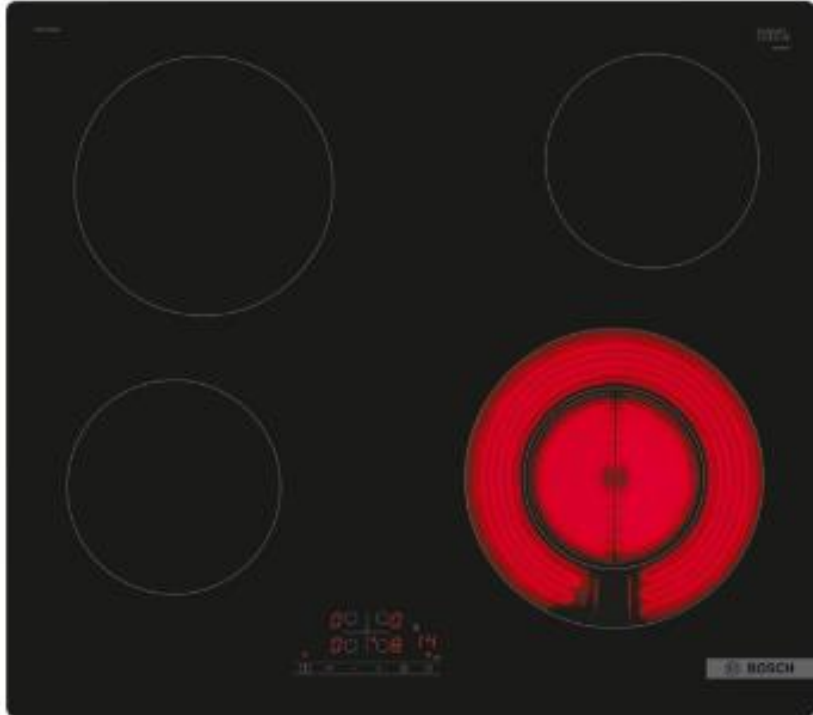

PKF611BB2E

- VitroKeramisch
- TouchSelect
- 60cm

Adviesprijs: €499,99

€ 349