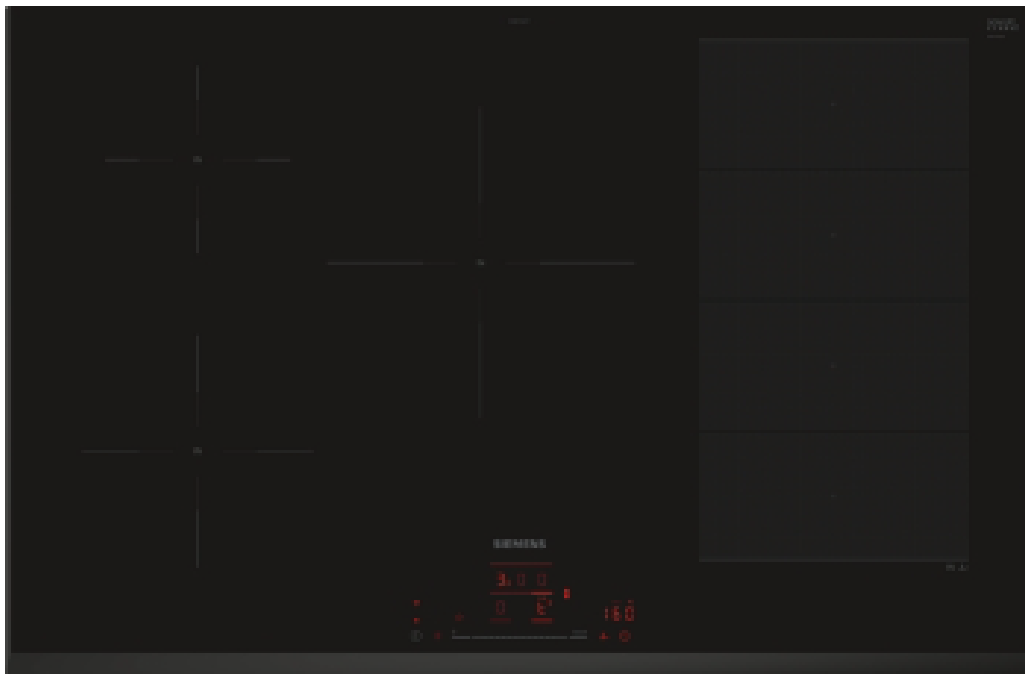

- PowerInductie
- Intelligent Hood Automatic
- CookConnect
- PowerBoost
- Timer

Adviesprijs: €849,99

€ 649

EX851HVC1E

code 2580

- FlexInductie
- 5 Zones
- FryingSensor Pro
- FlexMotion
- Intelligent Hood Automatic
- PowerBoost