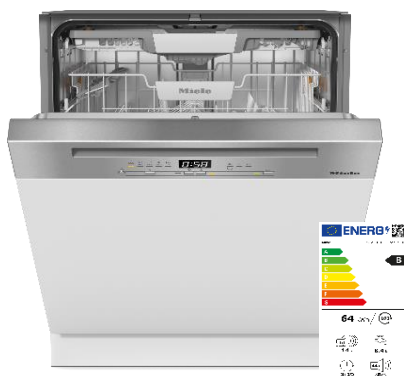

Complete C3 PowerLine blauw

advp € 295

€ 249

OP
III
OP

Miele

OP
III
OP

UITVERKOCHT

TEF 775 WP DROOGKAST advp € 1439

€ 1.249

WEF 375 WPS PWash wasmachine advp€ 1409

TEC225wp droogkast advp € 1129 / recht bedieningspaneel

€ 1.079

geurflacons voor de droogkast set van 3 stuks € 35,95

WEB395wps / advp € 1279
wasmachine

€ 1.099

*20% korting op
singlepacks

+ Extra garantie

125 weken verlengde garantie gratis

WE1895 WPS 125 Gala Edition Lotuswit

advp € 1839

€ 1.599

* alle prijzen inclusief recupel

Miele

G5410SCi CS advp € 1339

€ 1.099

G5463SCVi advp € 1469

€ 1.249

G7260SCVi advp € 1699

€ 1.399

vaatwaspoeder € 19,95

regeneereerzout € 3,50