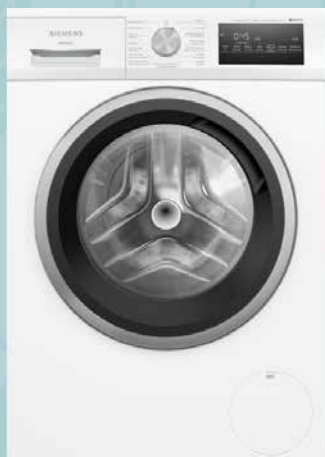

SIEMENS
wasautomaat
WM14N2B4FG

8 kg - 1400 t - stoom - iQdrive -
LED display - varioSpeed -
aquaProtection Plus

€699,00

Miele
wasautomaat
WWB680 WCS (-10%)

8 kg - 1400 t - twindos -
steamcare - Miele@home -
schuin bedieningspaneel -
softcare trommel - startuistel

€1219 - €125 CASHBACK
€1094,00